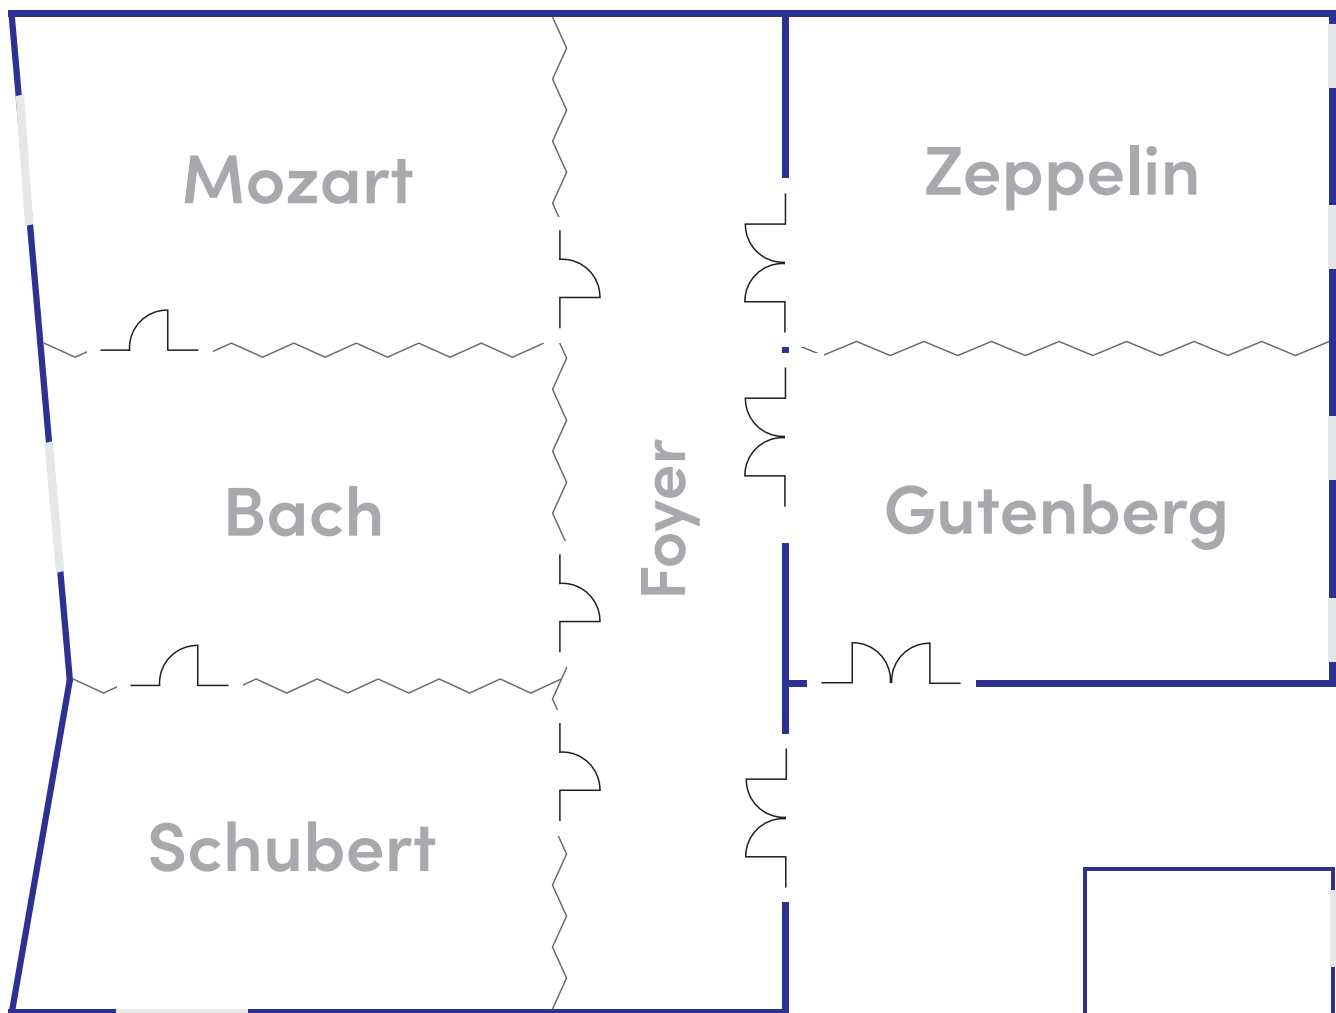

Meetings und Events

- 7 klimatisierte Veranstaltungsräume mit Tageslicht - Gesamtfläche 750 m², flexibel teilbar
- Modernste Präsentations- und Tagungstechnik
- Gratis WLAN
- 440 m² mit 5,80 m Deckenhöhe für bis zu 310 Personen in Kinobestuhlung / 180 Personen in parlamentarischer Bestuhlung
- Moderner Boardroom mit 86" Touch Monitor und Videokonferenzanlage für 14 Personen
- Zentrale Konferenzlobby
- Gruppenarbeitsräume

Location

Direkte Anbindung an das Zentrum Neumarkt
Teil der Metropolregion Nürnberg
Gute Erreichbarkeit - individuell und mit öffentlichen Verkehrsmitteln
Vielseitige Möglichkeiten für naturnahe Erholung

- Neumarkt Zentrum 0,3 km
- Bahnhof Neumarkt 1,4 km
- Autobahn 5,4 km
- Flughafen Nürnberg 45 km

Raum Personen	Kino	Parlament	U-Form	m ²	Höhe m
Einstein	26	16	14	48	3
Newton	Boardroom: 14 Personen Block			48	3
Gutenberg	73	40	26	108	3
Zeppelin	73	40	26	106	3
Gutenberg/Zeppelin	110	80	52	214	3
Mozart	72	40	26	114	5,8
Bach	63	32	24	99	5,8
Mozart/Bach	120	100	52	213	5,8
Schubert	65	32	22	88	5,8
Mozart/Bach/Schubert	214	140	---	301	5,8
Mozart/Bach/Schubert/Foyer	310	180	---	438	5,8